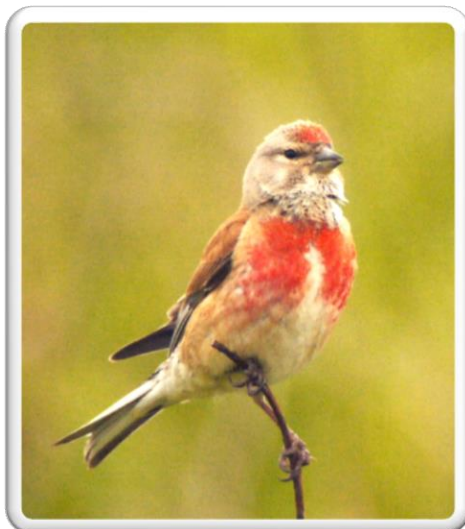

2 PRENDS-LA EN PHOTO

ATTENTION À NE PAS L'ABÎMER!

3 PUBLIE-LA AVEC LE #BIOPIFIDE

ON COMPTE SUR TOI POUR TROUVER UNE DE CES 3 PLANTES !

CERAISTE À PÉTALES

**PETITE FLEUR DE 10 CM MAXIMUM,
ORIGINAIRE D'AMÉRIQUE ET D'EUROPE.**

SERPOLET À FEUILLES ÉTROITES

**PLANTE BASSE, ELLE EST ORIGINAIRE
D'AFRIQUE ORIENTALE, D'ASIE ET D'EUROPE
MÉRIDIIONALE.**

POTAMOT NOUVEUX

**PLANTE ORIGINAIRE D'EURASIE ET
D'AMÉRIQUE, RÉPANDUE DANS DES PLANS
D'EAU TELS QUE LES LACS, LES COURS D'EAU
ET LES ÉTANGS.**

ON COMPTE SUR TOI POUR TROUVER UNE DE CES 3 ESPÈCES !

**LINOTTE
MÉLODIEUSE**

LA LINOTTE MÉLODIEUSE EST UNE PETITE ESPÈCE DE PASSEREAUX BRUNS, À LA POITRINE ROSÉE DE LA FAMILLE DES FRINGILLIDÉS.

BOUVREUIL PIVOINE

LE BOUVREUIL PIVOINE EST UNE ESPÈCE DE PASSEREAUX D'EURASIE APPARTENANT À LA FAMILLE DES FRINGILLIDÉS.

BLAIREAU

LE BLAIREAU EUROPÉEN (MELES MELES) EST L'UNE DES QUATRE SOUS-ESPÈCES DE BLAIREAU D'EURASIE.