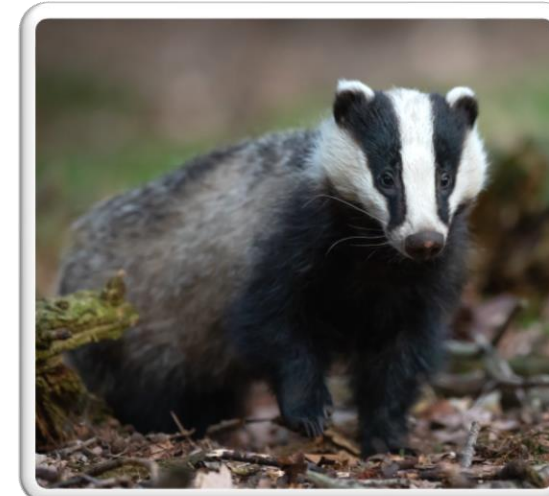

SERPOLET À FEUILLES ÉTROITES

**PLANTE BASSE, ELLE EST ORIGINAIRE
D'AFRIQUE ORIENTALE, D'ASIE ET D'EUROPE
MÉRIDIIONALE.**

POTAMOT NOUVEUX

**PLANTE ORIGINAIRE D'EURASIE ET
D'AMÉRIQUE, RÉPANDUE DANS DES PLANS
D'EAU TELS QUE LES LACS, LES COURS D'EAU
ET LES ÉTANGS.**

ON COMPTE SUR TOI POUR TROUVER UNE DE CES 3 ESPÈCES !

**LINOTTE
MÉLODIEUSE**

LA LINOTTE MÉLODIEUSE EST UNE PETITE ESPÈCE DE PASSEREAUX BRUNS, À LA POITRINE ROSÉE DE LA FAMILLE DES FRINGILLIDÉS.

BOUVREUIL PIVOINE

LE BOUVREUIL PIVOINE EST UNE ESPÈCE DE PASSEREAUX D'EURASIE APPARTENANT À LA FAMILLE DES FRINGILLIDÉS.

BLAIREAU

LE BLAIREAU EUROPÉEN (MELES MELES) EST L'UNE DES QUATRE SOUS-ESPÈCES DE BLAIREAU D'EURASIE.