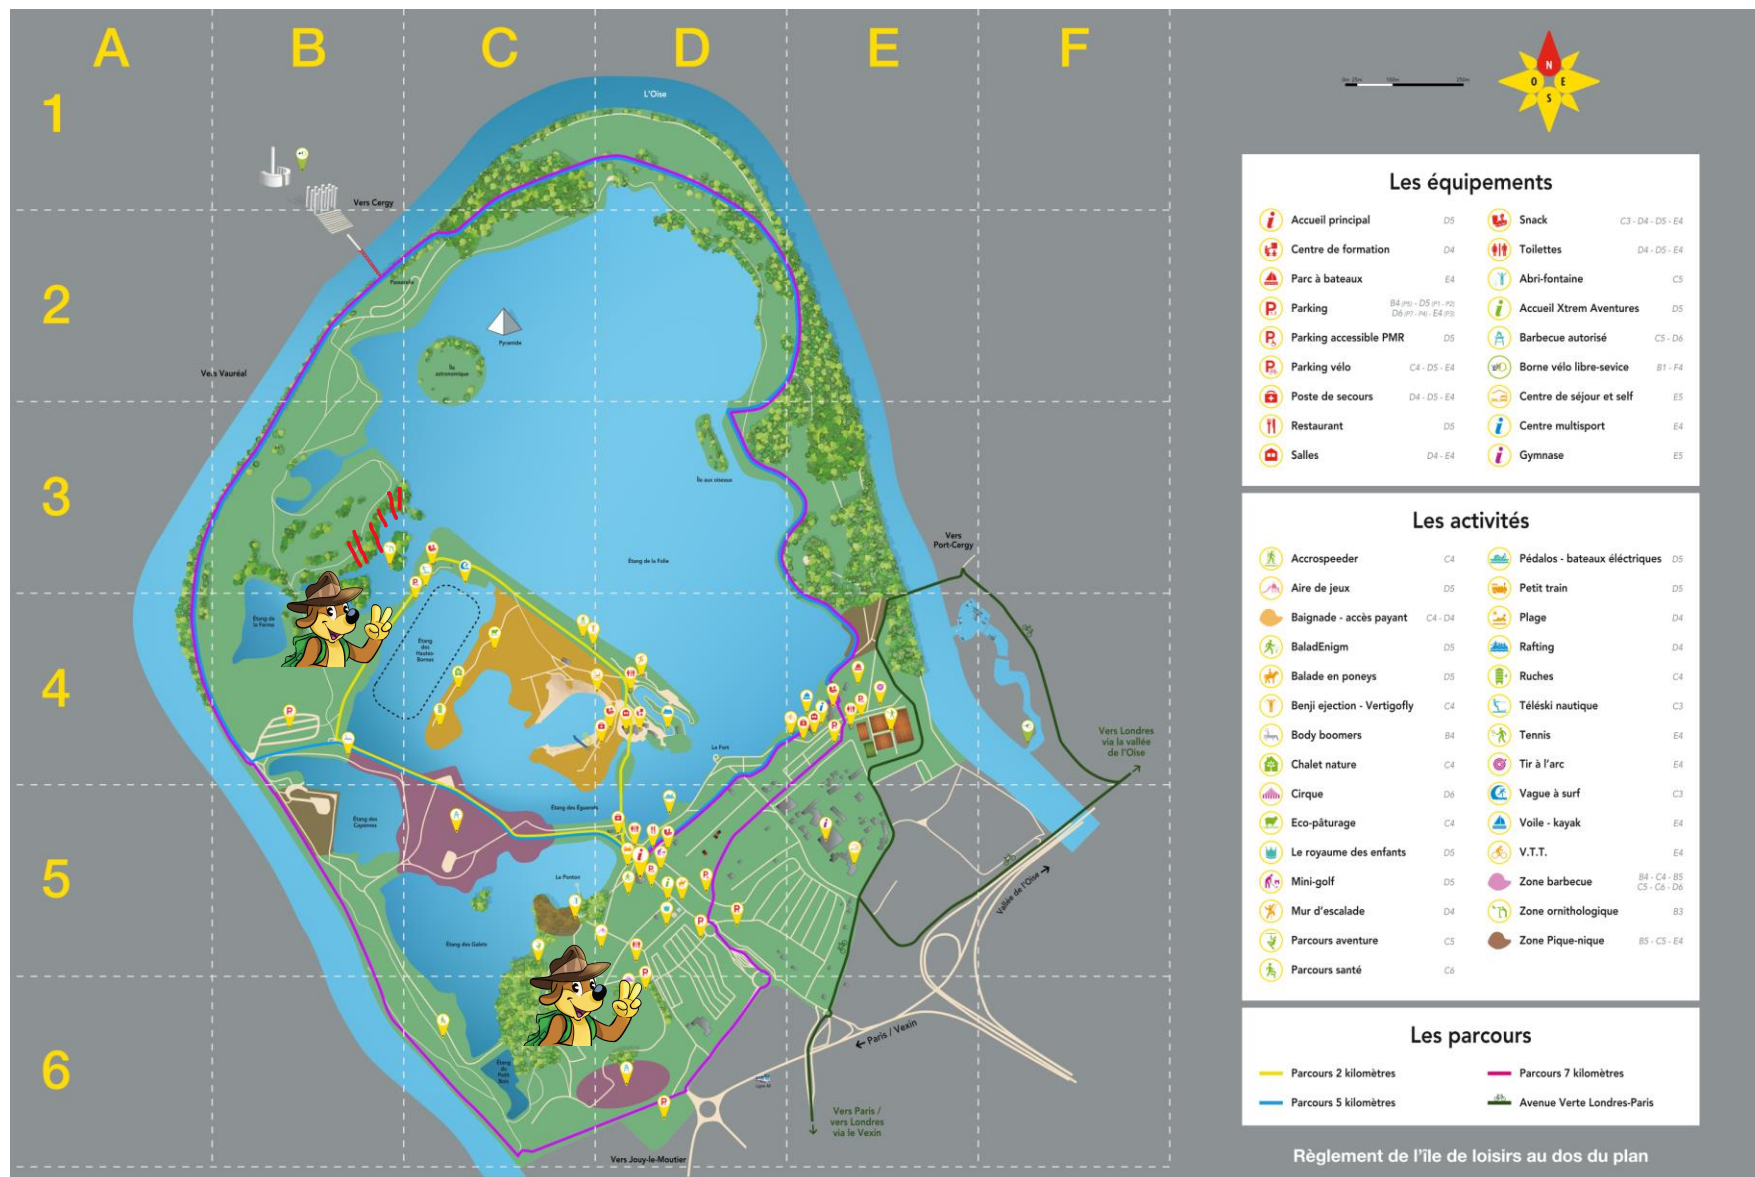

ON TE DONNE QUELQUES INDICES POUR TE GUIDER !

PARS À L'AVENTURE AVEC PIF!

ZONE PROTÉGÉE NON ACCESSIBLE AU PUBLIC